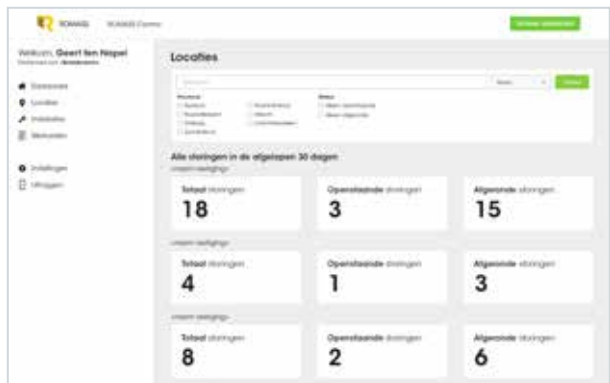

ROMASS Business Control

ROMASS Business Control is een klantenportaal waarin alles omtrent uw installaties direct inzichtelijk gemaakt wordt.

Met uw eigen ROMASS Business Control account heeft u direct inzicht in al uw installaties. U vindt hier diverse overzichten omtrent uw storingen, onderhoudsbeurten en keuringen. U kunt onder andere de lopende en gesloten storingen en onderhoudsbeurten vinden én u kunt raadplegen welke installaties de meeste storingen hebben ondervonden.

Installaties

Hier vindt u een overzicht van alle industriepoorten en laadbruggen. Met de filterfunctie kunt u snel en eenvoudig de juiste installatie opzoeken om bijvoorbeeld een storing aan te melden.

Locaties

Indien uw firma meerdere locaties heeft kunt u er voor kiezen om deze op te nemen in één contract. U kunt hiermee snel alle locaties inzien voor bijvoorbeeld een overzicht van de kosten of het aantal storingen.