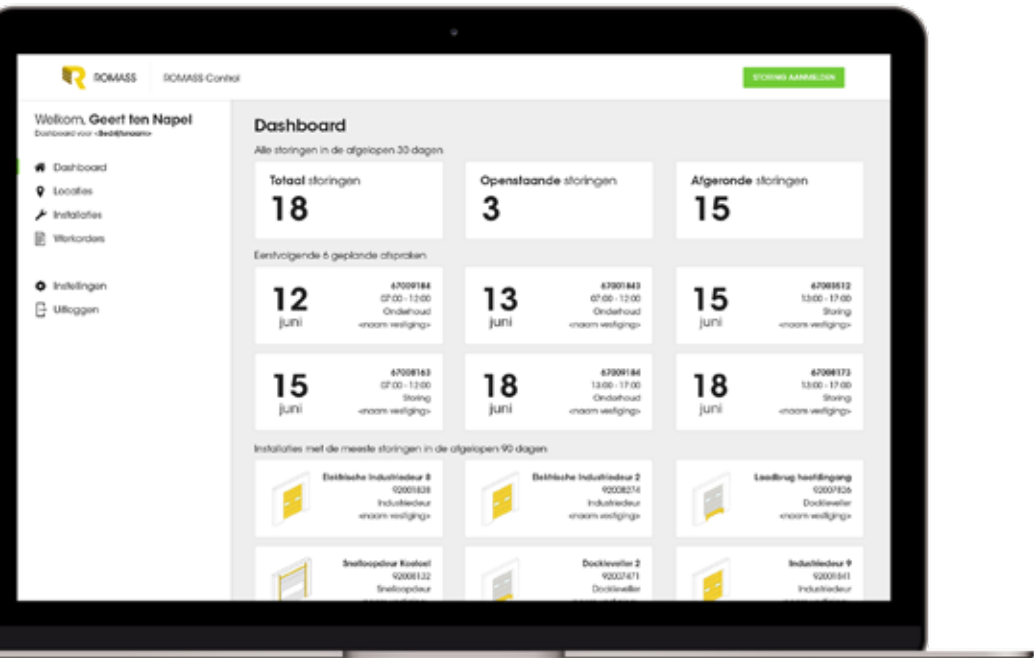

R
ROMASS

Altijd snel ter plaatse

Een van de voordelen van ROMASS Business is dat onze toegewijde experts altijd snel voor u beschikbaar zijn. Dankzij onze software weten wij te allen tijde waar de techniciens zich bevinden. Dit resulteert erin dat wanneer u een storing aanmeldt, er snel een technicus - die zich in de buurt bevindt - ter plaatse kan zijn om uw storing te verhelpen.

ROMASS Business Control

ROMASS Business Control is een klantenportaal waarin alles omtrent uw installaties direct inzichtelijk gemaakt wordt.

Met uw eigen ROMASS Business Control account heeft u direct inzicht in al uw installaties. U vindt hier diverse overzichten omtrent uw storingen, onderhoudsbeurten en keuringen. U kunt onder andere de lopende en gesloten storingen en onderhoudsbeurten vinden én u kunt raadplegen welke installaties de meeste storingen hebben ondervonden.