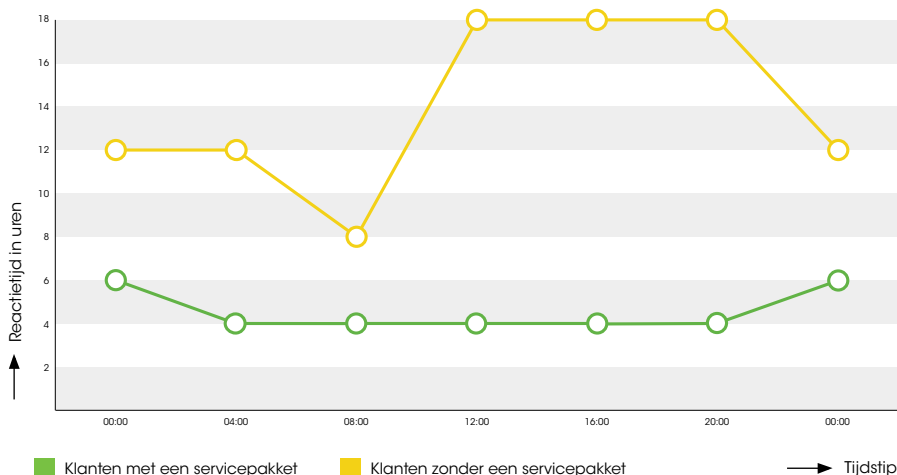

Altijd snel ter plaatse

Een van de voordelen van ROMASS Business is dat onze toegewijde experts altijd snel voor u beschikbaar zijn. Dankzij onze software weten wij te allen tijde waar de techniciens zich bevinden. Dit resulteert erin dat wanneer u een storing aanmeldt, er snel een technicus - die zich in de buurt bevindt - ter plaatse kan zijn om uw storing te verhelpen.